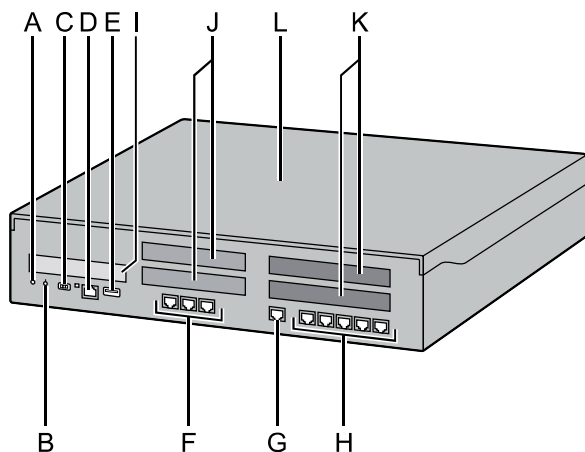

Panasonic

Uživatelská příručka Hybridní IP pobočková ústředna

Model **KX-NS500**

Děkujeme vám za nákup výrobku Panasonic.

Před uvedením systému do provozu si důkladně prostudujte tuto příručku. Po přečtení příručku pečlivě uschovejte.

Přední strana

Zadní strana / vnitřek

- A. Kontrolka STATUS (Stav)
- B. Kontrolka PBX MODE (Režim pobočkové ústředny) (nepoužíváno)
- C. Přepínač režimu systému
- D. Port LAN
- E. Port USB
- F. Porty LCOT
- G. Port DPT
- H. Porty SLT
- I. Slot EXP-M
- J. Volný slot pro vnější linku / dveřní telefon
- K. Volný slot pro rozšíření
- L. Horní kryt
- M. Vedlejší deska
- N. Základní deska
- O. Zemnicí svorka
- P. Vstup napájení
- Q. Hlavní vypínač
- R. Externí baterie
- S. Ventilátor
- T. MPR ID