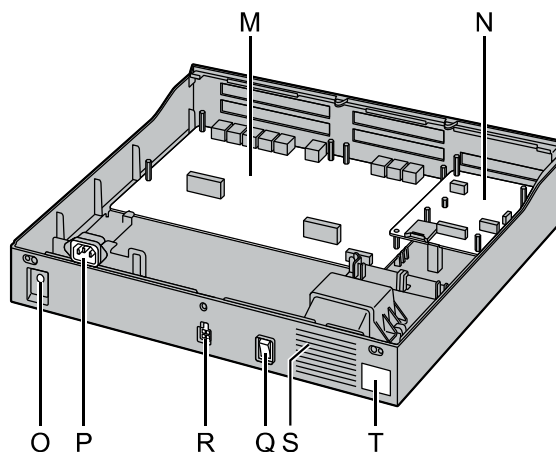

Přední strana

Zadní strana / vnitřek

- A. Kontrolka STATUS (Stav)
- B. Kontrolka PBX MODE (Režim pobočkové ústředny) (nepoužíváno)
- C. Přepínač režimu systému
- D. Port LAN
- E. Port USB
- F. Porty LCOT
- G. Port DPT
- H. Porty SLT
- I. Slot EXP-M
- J. Volný slot pro vnější linku / dveřní telefon
- K. Volný slot pro rozšíření
- L. Horní kryt
- M. Vedlejší deska
- N. Základní deska
- O. Zemnicí svorka
- P. Vstup napájení
- Q. Hlavní vypínač
- R. Externí baterie
- S. Ventilátor
- T. MPR ID